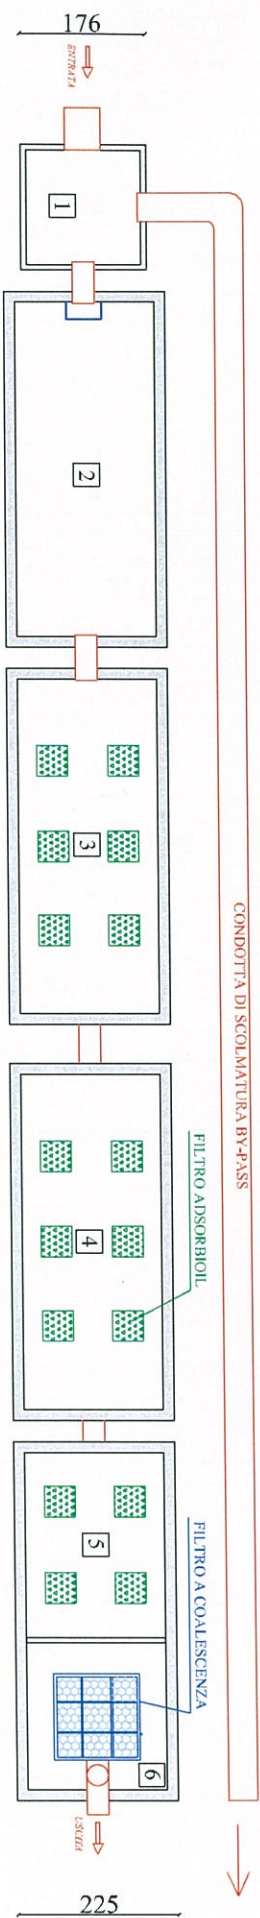

PIANTA

SEZIONE

LEGENDA

- 1 POZZETTO SCOLMATORE
- 2 VASCA DISSABBIATORE
- 3 VASCOLE DI DISOLEVAZIONE GRAVIMETRICA PRIMARIA
- 4 VASCOLE DI DISOLEVAZIONE GRAVIMETRICA SECONDARIA
- 5 VANO DI DISOLEVAZIONE GRAVIMETRICA SECONDARIA
- 6 VANO DI FILTRAZIONE A COALESCENZA

Veneta Prefabbricati

CLIENTE:

N° offerta:

DISOLEVATORE - DISSABBIATORE

cod. art. DD - 23000 - 4S

Scala:

Disegnatore: Geom. Michele Frassin
Rev.0: Data: 19.11.2009

Approvatore: Geom. Roberto Babetto
Rev.2: Data:

Rev.3: Data:

Le misure sono espresse in centimetri