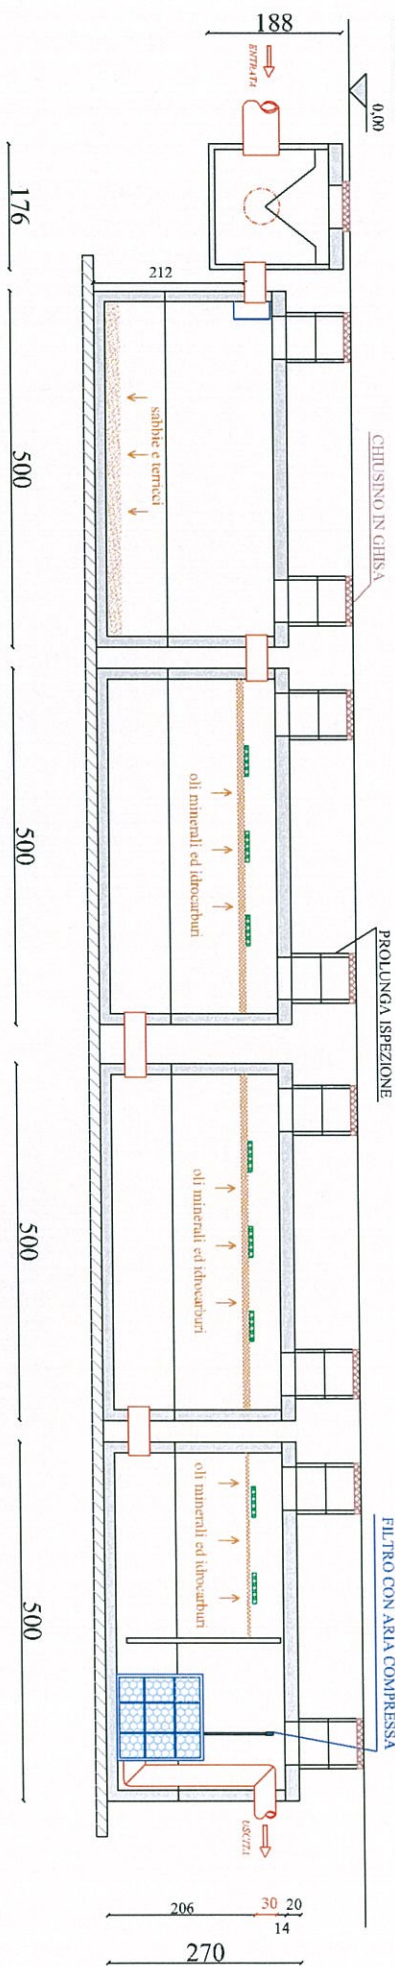

PIANTA

SEZIONE

LEGENDA

- 1 POZZETTO SCOLMATORE
- 2 VASCA DISSABBIATORE
- 3 VASCOLE DI DISOLEVAZIONE GRAVIMETRICA PRIMARIA
- 4 VASCOLE DI DISOLEVAZIONE GRAVIMETRICA SECONDARIA
- 5 VANO DI DISOLEVAZIONE GRAVIMETRICA SECONDARIA
- 6 VANO DI FILTRAZIONE A COALESCENZA

Veneta Prefabbricati

CLIENTE:

N° offerta:

DISOLEVATORE - DISSABBIATORE

cod. art. DD - 23000 - 4S

Scala:

Disegnatore: Geom. Michele Frassin
Rev.0: Data: 19.11.2009

Approvatore: Geom. Roberto Babetto
Rev.2: Data:

Rev.3: Data:

Le misure sono espresse in centimetri